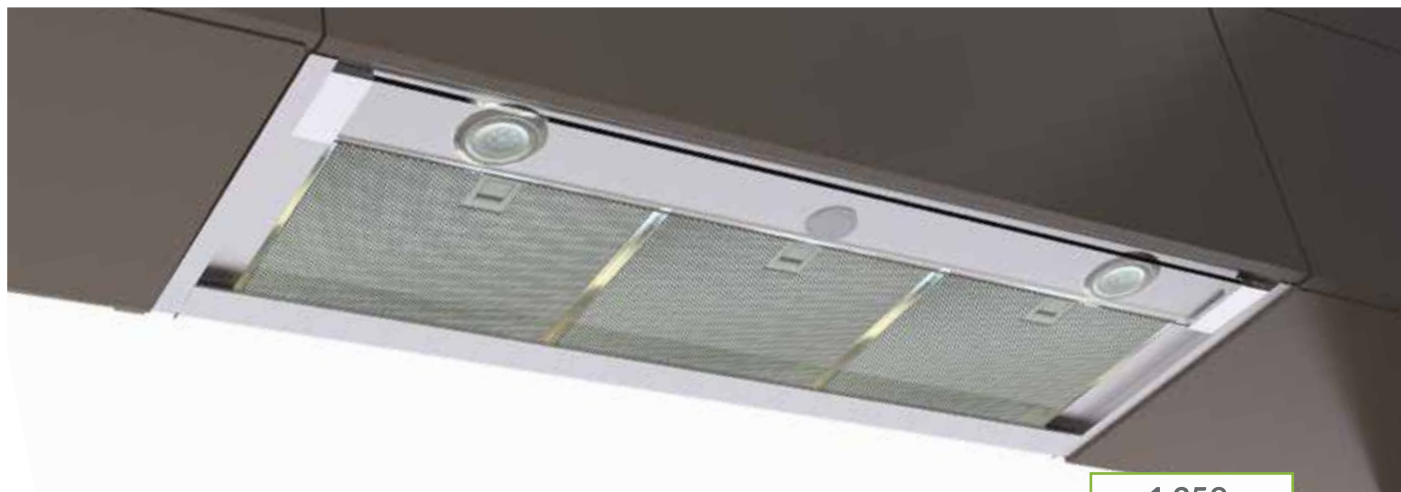

MOON

1 359,-

Do zabudowy do szafki
Regulowana szerokość
Wersje kolorystyczne
Wykończenie
Oświetlenie
Barwa światła
Wydajność min/max
Poziom hałasu min/max
Klasa energetyczna
Filtr węglowy **FCA1600**
60IX - 1 359 PLN
90IX - 1 459 PLN

60/90 cm
31-34 cm
INOX
stal/szkło
LED 2 x 2,1 W
ciepła
294/570 m3/h
44/59 dB
B
109 PLN

PRODUKT STUDYJNY