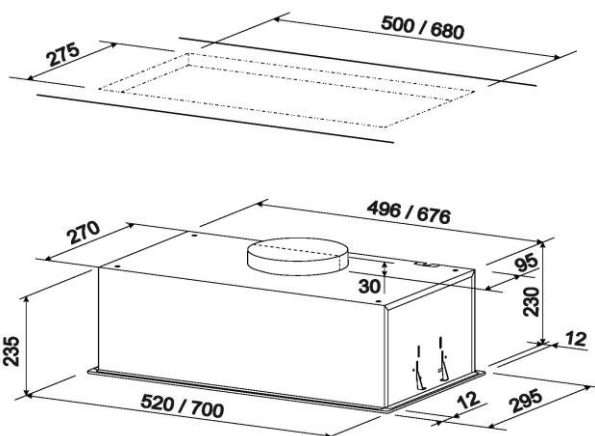

## Dane techniczne:

Okap kuchenny do zabudowy	HIT SPOT VETRO 52 BL
Praca w obiegu otwartym lub zamkniętym	TAK
Klasa energetyczna	C
Materiał okapu	STAL/SZKŁO
Kolor okapu	CZARNY
Klasa energetyczna oświetlenia	A
Klasa wydajności przepływu dynamicznego	C
Klasa efektywności pochłaniania zanieczyszczeń	E
Roczne zużycie energii	77
Ilość silników	1
Rodzaj sterowania	TOUCH CONTROL
Pilot	W ZESTAWIE
Wydajność na 1 biegu:	259
Wydajność na 2 biegu:	450
Wydajność na 3 biegu:	650
Poziom hałasu	68
Głośność na 1 biegu:	52
Głośność na 2 biegu:	61
Głośność na 3 biegu:	68
Wydajność w systemie obiegu otwartego	100%
Wydajność w systemie obiegu zamkniętego	do - 30%
Rodzaj oświetlenia	LISTWA LED
Ilość świateł	2
Moc oświetlenia	6W
Barwa światła	NEUTRALNA
Filtr przeciw tłuszczowy przystosowany do mycia w	TAK
Filtr węglowy FCA0001	AKCESORIA
Diagnostyka zużycia filtrów	NIE
Wymiary urządzenia (sz x w x g) mm	520x217x270
Minimalna głębokość szafki/ cm	270
Minimalna wysokość montażu nad płytą gazową	650
Minimalna wysokość montażu nad płytą elektryczną	500
Średnica rury odprowadzającej	150
Masa urządzenia	7
Kod EAN	5902479081113

## Cechy produktu:

Klasa energetyczna C

Wydajność Min/Max 259/650 m<sup>3</sup>/h

Głośność Min/Max 52/68 dB

Niezależne sterowanie oświetleniem

Praca jako wyciąg lub pochłaniacz

Filtr przeciw tłuszczowy przystosowany do mycia w zmywarce