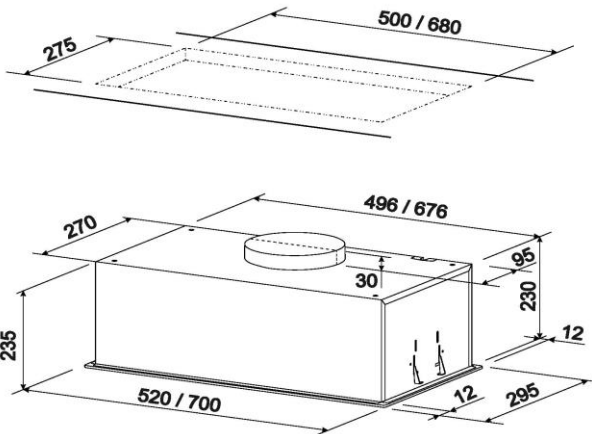

## Dane techniczne:

Okap kuchenny do zabudowy	HIT SPOT VETRO 52 WH
Praca w obiegu otwartym lub zamkniętym	TAK
Klasa energetyczna	C
Materiał okapu	STAL/SZKŁO
Kolor okapu	BIAŁY
Klasa energetyczna oświetlenia	A
Klasa wydajności przepływu dynamicznego	C
Klasa efektywności pochłaniania zanieczyszczeń	E
Roczne zużycie energii	77
Ilość silników	1
Rodzaj sterowania	TOUCH CONTROL
Pilot	W ZESTAWIE
Wydajność na 1 biegu:	259
Wydajność na 2 biegu:	450
Wydajność na 3 biegu:	650
Poziom hałasu	68
Głośność na 1 biegu:	52
Głośność na 2 biegu:	61
Głośność na 3 biegu:	68
Wydajność w systemie obiegu otwartego	100%
Wydajność w systemie obiegu zamkniętego	do - 30%
Rodzaj oświetlenia	LISTWA LED
Ilość świateł	2
Moc oświetlenia	6W
Barwa światła	NEUTRALNA
Filtr przeciwłuszczykowy przystosowany do mycia w	TAK
Filtr węglowy FCA0001	AKCESORIA
Diagnostyka zużycia filtrów	NIE
Wymiary urządzenia (sz x w x g) mm	520x235x270
Minimalna głębokość szafki/ cm	270
Minimalna wysokość montażu nad płytą gazową	650
Minimalna wysokość montażu nad płytą elektryczną	500
Średnica rury odprowadzającej	150
Masa urządzenia	7
Kod EAN	5902479081137

## Cechy produktu:

Klasa energetyczna C

Wydajność Min/Max 259/650 m<sup>3</sup>/h

Głośność Min/Max 52/68 dB

Niezależne sterowanie oświetleniem

Praca jako wyciąg lub pochłaniacz

Filtr przeciwłuszczykowy przystosowany do mycia w zmywarce