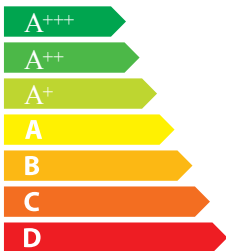

**ENERG**  
енергия · ενεργεια

SeeENERGY  Hit Line Easy 72

**59**  
kWh/annum

ABCD **E** FG

**A** BCDEFG

ABCD **E** FG

**64** dB