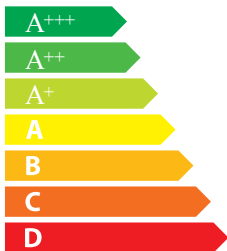

## Hit Spot Easy 72

**77**  
kWh/annum

ABC**C**DEFG

**A**BCDEFG

ABCD**E**FG

**67**dB

65/2014